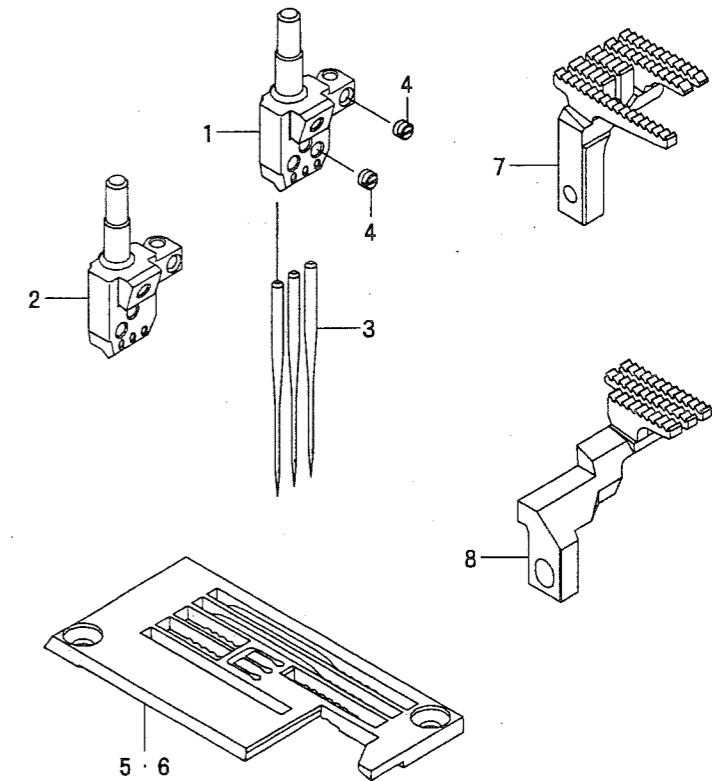

REF. NO.	NOTE	PART NO.	DESCRIPTION	品名	Qty
1		CS-1000881-TP	THRUST COLLAR	スラストワケ D=10 W=8	2
2		134-62106	SUCTION_PIPE_1	ハイクエガシ	1
3		134-62205	SUCTION_PIPE_LOWER	ハイクエガシ	1
4		134-62007	FEED COVER	オクリカハ	1
5		SM-8050412-TP	SCREW M5 L=4	トメネジ M5 L=4	4
6		SM-4040655-SP	SCREW M4 L=6	ナメコネジ M4 L=6	2
7		SM-8040412-TP	SET SCREW M4 L=4	トメネジ	1
8		134-61306	DRIVE LEVER	クハ	1
9		134-61504	LINK PIN	リンクピン	1
10		SM-8060412-TP	SCREW	トメネジ M6 L=4	2
11		NM-6050001-SP	NUT M5	ワザカケナット M5X0.8 17φ	1
12		WP-0550800-SP	WASHER 5.5X10X0.8	ヒラネジガネ 5.5X10X0.8	1
13		SM-6051400-SP	SCREW	ヒラネジ	1
14		134-61009	SHAFT	メスワケ	1
15		134-61108	ADJUST LEVER	チョウセツレハ	1
16		134-61207	ADJUST PIN	チョウセツピン	1
17		CQ-3030000-00	OIL WICK	エラン	1
18		SM-6030500-SN	SCREW M3 L=5	ヒラネジ M3 L=5	1
19		134-61405	LINK	リンク	1
20		134-61603	OIL WICK PLATE	エランオサエタ	1
21		WP-0430801-SC	WASHER 4.3X9X0.8	ヒラネジガネ 4.3X9X0.8	2
22		133-02302	RUBBER BUMPER	ラハ	1
23		SM-4051055-SP	SCREW	ナメコネジ	4
24		SM-8050612-TP	SCREW M5X6	トメネジ M5X0.8 L=6	1
25		134-60100	SUPPORT BLOCK	トリツケタイ	1
26		134-60209	SUPPORT_BLOCK_GASKET	トリツケタイイカ	1
27		134-60308	SUPPORT_BLOCK_COVER	トリツケタイイカ	1
28		134-60407	S_B_COVER_GASKET	トリツケタイイカ	1
29		134-60605	BUSHING_RIGHT	メスワケクメタルミキ	1
30		134-60506	BUSHING_LEFT	メスワケクメタルミキ	1
31		SM-1040650-TP	SCREW	ナメコネジ M4 L=6	4
32		SM-8050602-TP	SCREW M5 L=6	トメネジ M5X0.8 L=6	2
33		PC-0105140-00	SPEED CONTROLLER	スピートコントローラ	1
34		133-01908	DOWEL PIN	ダウエルピン	1
35		133-02500	DOWEL PIN 2	ダウエルピン2	1
36		SM-4040655-SP	SCREW M4 L=6	ナメコネジ M4 L=6	1
37		134-60803	LOWER KNIFE	シタメス	1
38		134-60704	LOWER KNIFE HOLDER	シタメスホルダ	1
39		134-60902	LOWER KNIFE_PRESSER_PLATE	シタメスオサエタ	1
40		SM-6040450-TP	SCREW M4 L=4	スクリュー	1
41		SM-6030600-SP	SCREW M3X0.5 L=6	ヒラコネジ M3X0.5 L=6	1
42		SM-6051200-TP	SCREW	ヒラネジ M5 L=12	1
43				ヒラネジ M5 L=12	1
44				ヒラネジ M5 L=12	1
45				ヒラネジ M5 L=12	1
46				ヒラネジ M5 L=12	1