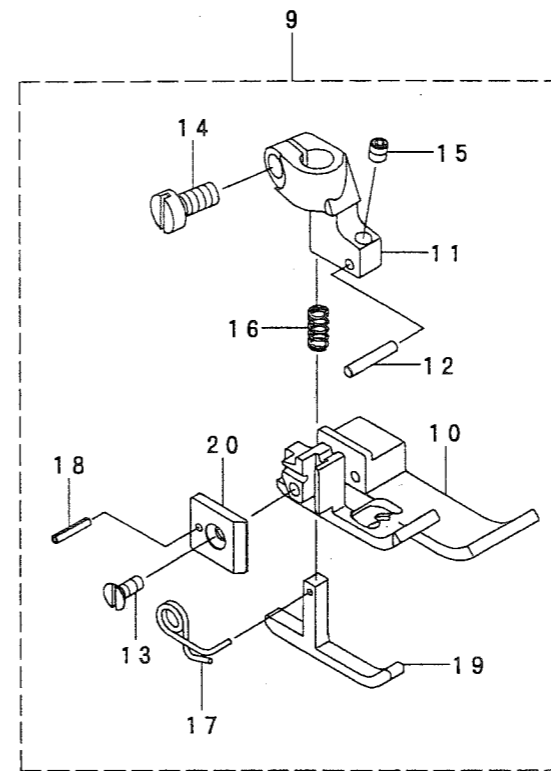

REF. NO.	NOTE	PART NO.	DESCRIPTION	品名	Qty
1		CS-1000881-TP	THRUST COLLAR	スラストワケ D=10 W=8	2
2		134-62106	SUCTION_PIPE_1	ハイクエガシ	1
3		134-62205	SUCTION_PIPE_LOWER	ハイクエガシ	1
4		134-62007	FEED COVER	オクリカハ	1
5		SM-8050412-TP	SCREW M5 L=4	トメネジ M5 L=4	4
6		SM-4040655-SP	SCREW M4 L=6	ナメコネジ M4 L=6	2
7		SM-8040412-TP	SET SCREW M4 L=4	トメネジ	1
8		134-61306	DRIVE LEVER	クハ	1
9		134-61504	LINK PIN	リンクピン	1
10		SM-8060412-TP	SCREW	トメネジ M6 L=4	2
11		NM-6050001-SP	NUT M5	ワザカケナット M5X0.8 17φ	1
12		WP-0550800-SP	WASHER 5.5X10X0.8	ヒラネジガネ 5.5X10X0.8	1
13		SM-6051400-SP	SCREW	ヒラネジ	1
14		134-61009	SHAFT	メスワケ	1
15		134-61108	ADJUST LEVER	チョウセツレハ	1
16		134-61207	ADJUST PIN	チョウセツピン	1
17		CQ-3030000-00	OIL WICK	エラン	1
18		SM-6030500-SN	SCREW M3 L=5	ヒラネジ M3 L=5	1
19		134-61405	LINK	リンク	1
20		134-61603	OIL WICK PLATE	エランオサエタ	1
21		WP-0430801-SC	WASHER 4.3X9X0.8	ヒラネジガネ 4.3X9X0.8	2
22		133-02302	RUBBER BUMPER	ラハ	1
23		SM-4051055-SP	SCREW	ナメコネジ	4
24		SM-8050612-TP	SCREW M5X6	トメネジ M5X0.8 L=6	1
25		134-60100	SUPPORT BLOCK	トリツケタイ	1
26		134-60209	SUPPORT_BLOCK_GASKET	トリツケタイイカ	1
27		134-60308	SUPPORT_BLOCK_COVER	トリツケタイイカ	1
28		134-60407	S_B_COVER_GASKET	トリツケタイイカ	1
29		134-60605	BUSHING_RIGHT	メスワケクメタルミキ	1
30		134-60506	BUSHING_LEFT	メスワケクメタルミキ	1
31		SM-1040650-TP	SCREW	ナメコネジ M4 L=6	4
32		SM-8050602-TP	SCREW M5 L=6	トメネジ M5X0.8 L=6	2
33		PC-0105140-00	SPEED CONTROLLER	スピートコントローラ	1
34		133-01908	DOWEL PIN	ダウエルピン	1
35		133-02500	DOWEL PIN 2	ダウエルピン2	1
36		SM-4040655-SP	SCREW M4 L=6	ナメコネジ M4 L=6	1
37		134-60803	LOWER KNIFE	シタメス	1
38		134-60704	LOWER KNIFE HOLDER	シタメスホルダ	1
39		134-60902	LOWER KNIFE_PRESSER_PLATE	シタメスオサエタ	1
40		SM-6040450-TP	SCREW M4 L=4	スクリュー	1
41		SM-6030600-SP	SCREW M3X0.5 L=6	ヒラコネジ M3X0.5 L=6	1
42		SM-6051200-TP	SCREW	ヒラネジ M5 L=12	1
43				ヒラネジ M5 L=12	1
44				ヒラネジ M5 L=12	1
45				ヒラネジ M5 L=12	1
46				ヒラネジ M5 L=12	1