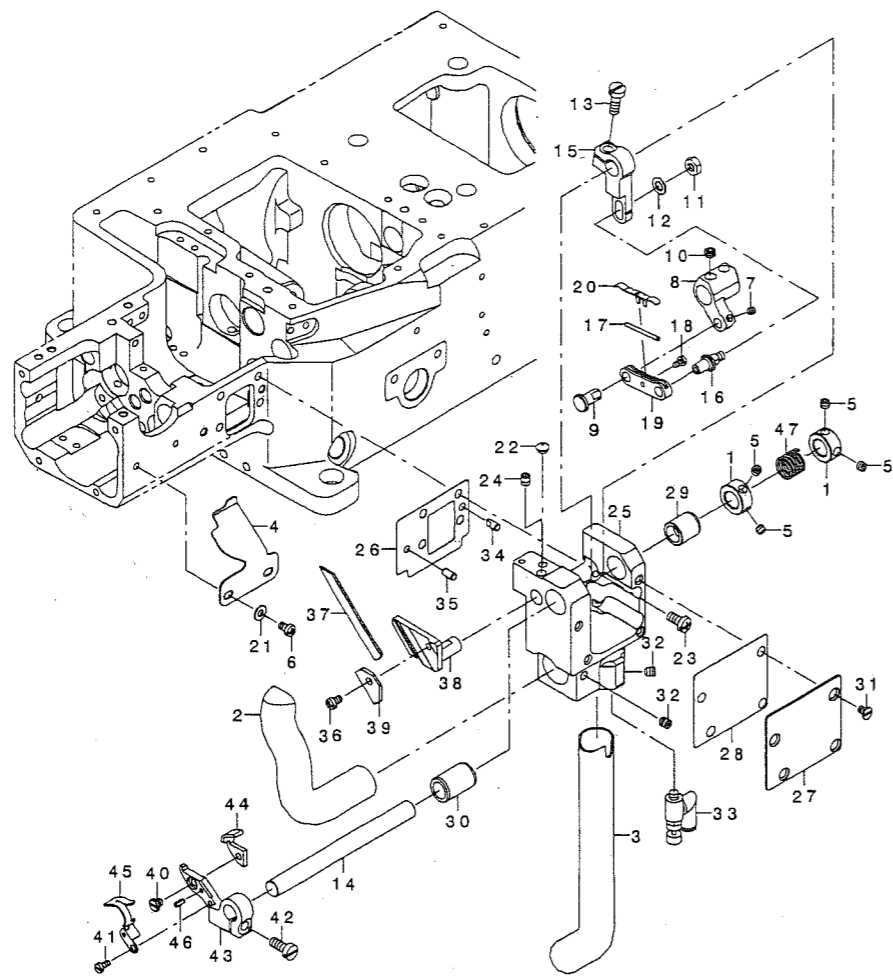

REF. NO.	NOTE	PART NO.	DESCRIPTION	品名	Qty
1		CS-1000881-TP	THRUST COLLAR	スラストワケ D=10 W=8	2
2		134-62106	SUCTION_PIPE_1	ハイクエガシ	1
3		134-62205	SUCTION_PIPE_LOWER	ハイクエガシ	1
4		134-62007	FEED COVER	オクリカハ	1
5		SM-8050412-TP	SCREW M5 L=4	トメネジ M5 L=4	4
6		SM-4040655-SP	SCREW M4 L=6	ナメコネジ M4 L=6	2
7		SM-8040412-TP	SET SCREW M4 L=4	トメネジ	1
8		134-61306	DRIVE LEVER	クハ	1
9		134-61504	LINK PIN	リンクピン	1
10		SM-8060412-TP	SCREW	トメネジ M6 L=4	2
11		NM-6050001-SP	NUT M5	ワザカケナット M5X0.8 17φ	1
12		WP-0550800-SP	WASHER 5.5X10X0.8	ヒラネジガネ 5.5X10X0.8	1
13		SM-6051400-SP	SCREW	ヒラネジ	1
14		134-61009	SHAFT	メスワケ	1
15		134-61108	ADJUST LEVER	チョウセツレハ	1
16		134-61207	ADJUST PIN	チョウセツピン	1
17		CQ-3030000-00	OIL WICK	エラン	1
18		SM-6030500-SN	SCREW M3 L=5	ヒラネジ M3 L=5	1
19		134-61405	LINK	リンク	1
20		134-61603	OIL WICK PLATE	エランオサエタ	1
21		WP-0430801-SC	WASHER 4.3X9X0.8	ヒラネジガネ 4.3X9X0.8	2
22		133-02302	RUBBER BUMPER	ラハ	1
23		SM-4051055-SP	SCREW	ナメコネジ	4
24		SM-8050612-TP	SCREW M5X6	トメネジ M5X0.8 L=6	1
25		134-60100	SUPPORT BLOCK	トリツケタイ	1
26		134-60209	SUPPORT_BLOCK_GASKET	トリツケタイイカ	1
27		134-60308	SUPPORT_BLOCK_COVER	トリツケタイイカ	1
28		134-60407	S_B_COVER_GASKET	トリツケタイイカ	1
29		134-60605	BUSHING_RIGHT	メスワケクメタルミキ	1
30		134-60506	BUSHING_LEFT	メスワケクメタルミキ	1
31		SM-1040650-TP	SCREW	ナメコネジ M4 L=6	4
32		SM-8050602-TP	SCREW M5 L=6	トメネジ M5X0.8 L=6	2
33		PC-0105140-00	SPEED CONTROLLER	スピートコントローラ	1
34		133-01908	DOWEL PIN	ダウエルピン	1
35		133-02500	DOWEL PIN 2	ダウエルピン2	1
36		SM-4040655-SP	SCREW M4 L=6	ナメコネジ M4 L=6	1
37		134-60803	LOWER KNIFE	シタメス	1
38		134-60704	LOWER KNIFE HOLDER	シタメスホルダ	1
39		134-60902	LOWER KNIFE_PRESSER_PLATE	シタメスオサエタ	1
40		SM-6040450-TP	SCREW M4 L=4	スクリュー	1
41		SM-6030600-SP	SCREW M3X0.5 L=6	ヒラコネジ M3X0.5 L=6	1
42		SM-6051200-TP	SCREW	ヒラネジ M5 L=12	1
43				ヒラネジ M5 L=12	1
44				ヒラネジ M5 L=12	1
45				ヒラネジ M5 L=12	1
46				ヒラネジ M5 L=12	1