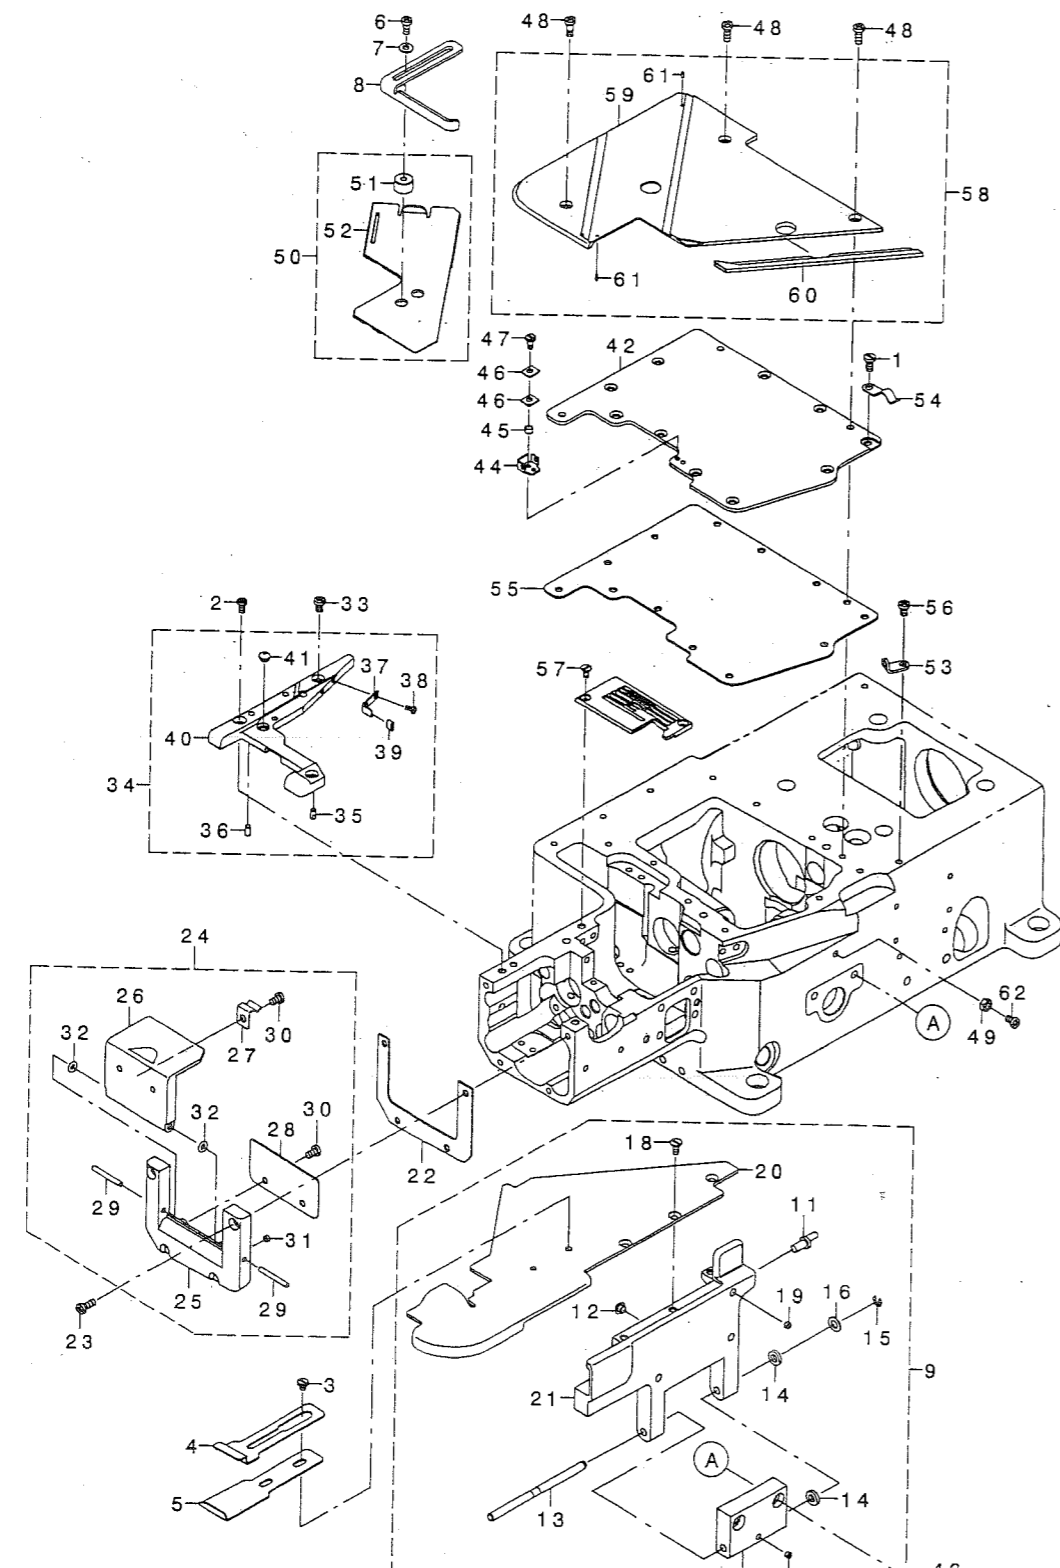

Coverstitch Machine with Left Hand
Fabric Undertrimmer

JUKI®

左カマメス付き飾り縫いミシン

MF-7800-H20

PARTS LIST

13451802

No.1400-00

REF. NO	NOTE	PART NO.	DESCRIPTION	ヒソメイ	Qty
1		SM-6040870-SP	SCREW	ヒラコネジ M4 L=8	1
2		SM-4040855-SP	SCREW	ナメネジ	1
3		SM-6040450-TP	SCREW	スクリュ- M4 L=4	2
4		134-62700	HEM_GUIDE_RIGHT	ヘムガイドミキ	1
5		134-62601	HEM_GUIDE_LEFT	ヘムガイドヒダリ	1
6		SM-4040855-SP	SCREW	ナメネジ	2
7		WP-0430801-SC	WASHER 4.3X9X0.8	ヒラネジカネ 4.3X9X0.8	2
8		134-63203	HEM_GUIDE	ヘムガイド	1
9		134-62353	SWING_DOWN_COVER_ASSY_H20	ショウメンカバー-クミH20	1
10		134-01203	HINGE	ヒソク	(1)
11		134-02706	PIN FOR COVER	ピンフォ-カバー	(1)
12		133-02302	RUBBER BUMPER	ラバ-ハソバ-	(1)
13		134-03506	PIN_FOR_S_D_COVER	ピンフォ-SDカバー	(1)
14		133-02708	RUBBER WASHER	ラバ-ワッシャー	(2)
15		RE-0300000-KO	E-RING 3	Eカ-タメワ 3	(1)
16		WP-0550800-SP	WASHER 5.5X10X0.8	ヒラネジカネ 5.5X10X0.8	(1)
17		SM-8040360-TP	SCREW	トメネジ M4 L=3	(1)
18		SM-1040800-SP	SCREW	サラネジ M4 L=8	(3)
19		SM-8040360-TP	SCREW	トメネジ M4 L=3	(1)
20		134-62403	CLOTH_PLATE_FRONT_H20	ヌノイタマエH20	(1)
21		134-62304	SWING_DOWN_COVER_H20	ショウメンカバー-H20	(1)
22		134-01609	GASKET	カ-スケツト	1
23		SM-4041055-SP	SCREW	ナメネジ M4 L=10	4
24		134-63450	SIDE_COVER_ASSY_H20	サイドカバー-クミH20	1
25		134-01500	CYLINDER COVER	シリンド-カバー	(1)
26		134-63401	SIDE_COVER_H20	サイドカバー-H20	(1)
27		134-01906	LATCH SPRING 2	ラッチスア-リンク 2	(1)
28		134-01807	CYLINDER COVER PLATE	シリンド-カバー-ア-プレート	(1)
29		PH-0300252-CO	PARALLEL PIN	ヘイコウピン マル3X25	(2)
30		SM-4040655-SP	SCREW M4 L=6	ナメコネジ M4 L=6	(3)
31		SM-8040360-TP	SCREW	トメネジ M4 L=3	(2)
32		RO-0371801-00	RUBBER RING	Oリング	(2)
33		SM-4040655-SP	SCREW M4 L=6	ナメコネジ M4 L=6	2
34		134-62551	ASSY_TP_SUPPORT_H20	ハライタリツケタ-イクミH20	1
35		133-01908	DOWEL PIN	ダ-ウエルピン	(1)
36		133-02500	DOWEL PIN 2	ダ-ウエルピン 2	(1)
37		134-03407	SLIDE_COVER_SUPPORT	スライドカバー-サホ-ト	(1)
38		SM-4030655-SP	SCREW	ナメコネジ M3 L=6	(2)
39		236-30007	TUBE	チューブ	(1)
40		134-62502	THROAT_PLATE_SUPPORT_H20	ハライタリツケタ-イH20	(1)
41		133-02302	RUBBER BUMPER	ラバ-ハソバ-	(1)
42		134-00700	BED TOP COVER	ベ-ットトップカバー	1
43		SM-6051400-SP	SCREW	ヒラネジ	2
44		134-02300	NIPPER PLATE	ニツハ-ア-プレート	1
45		134-02805	SPRING	スア-リンク	1
46		134-02409	NIPPER SPRING PLATE	ニツハ-スア-リンク-ア-プレート	2
47		133-26202	SHOULDER SCREW	ショルダ-スクリュ-	1
48		SM-4041055-SP	SCREW	ナメネジ M4 L=10	3
49		NM-6040001-SP	NUT M4X0.7	ロツカクナツト M4X0.7 1ツユ	1
50		134-63351	SLIDE_COVER_ASSY_H20	スライドカバー-クミH20	1
51		134-63104	HEM_GUIDE_BASE	ヘムガイドベース	(2)
52		134-63302	SLIDE_COVER_H20	スライドカバー-H20	(1)
53		134-02201	LOOPER THD GUIDE	ル-ハ-スレツトガイド	1
54		134-02003	LATCH SPRING	ラッチスア-リンク	1
55		134-00809	GASKET B	カ-スケツトB	1
56		SM-4040655-SP	SCREW M4 L=6	ナメコネジ M4 L=6	1
57		133-02203	SCREW	スクリュ-	2
58		134-01351	CLOTH_PLATE_ASSY	クロスア-プレートアツツ-	1
59		134-01302	CLOTH_PLATE_REAR	クロスア-プレートリア	(1)
60		134-02102	THD GUIDE	スレツトガイド	(1)
61		PS-0150042-KO	SPRING PIN 1.5X 4	スア-リンクピン 1.5X 4	(2)
62		SM-4041055-SP	SCREW	ナメネジ M4 L=10	1